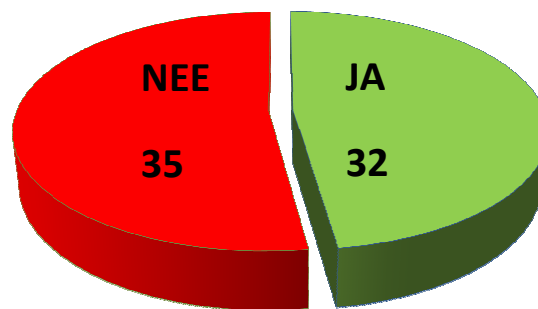

**Vindt u de verkeerssituatie rond
school veilig?**